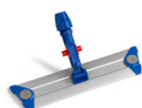

Asciugatura non in essiccatore

Non stirare

Non lavare a secco

Non utilizzare ammorbidente

Utilizzare detersivi alcalini con ph <11

PRODOTTI COMPLEMENTARI

Attrezzo per panni con profili per sistema a strappo larghi 2,5 cm, con bocchettone Lock System

Attrezzo per panni con profili per sistema a strappo larghi 2,5 cm

Attrezzo per panni con profili per sistema a strappo larghi 2,5 cm, con bocchettone ErgoSwing

Telaio in alluminio con profili per sistema a strappo

Telaio in alluminio con profili per sistema a strappo, con bocchettone Lock System

Telaio in alluminio con profili per sistema a strappo, con bocchettone ErgoSwing

UNILAV SIDE GRIP - attrezzo con flacone 650 ml e piastra con profili per sistema a strappo